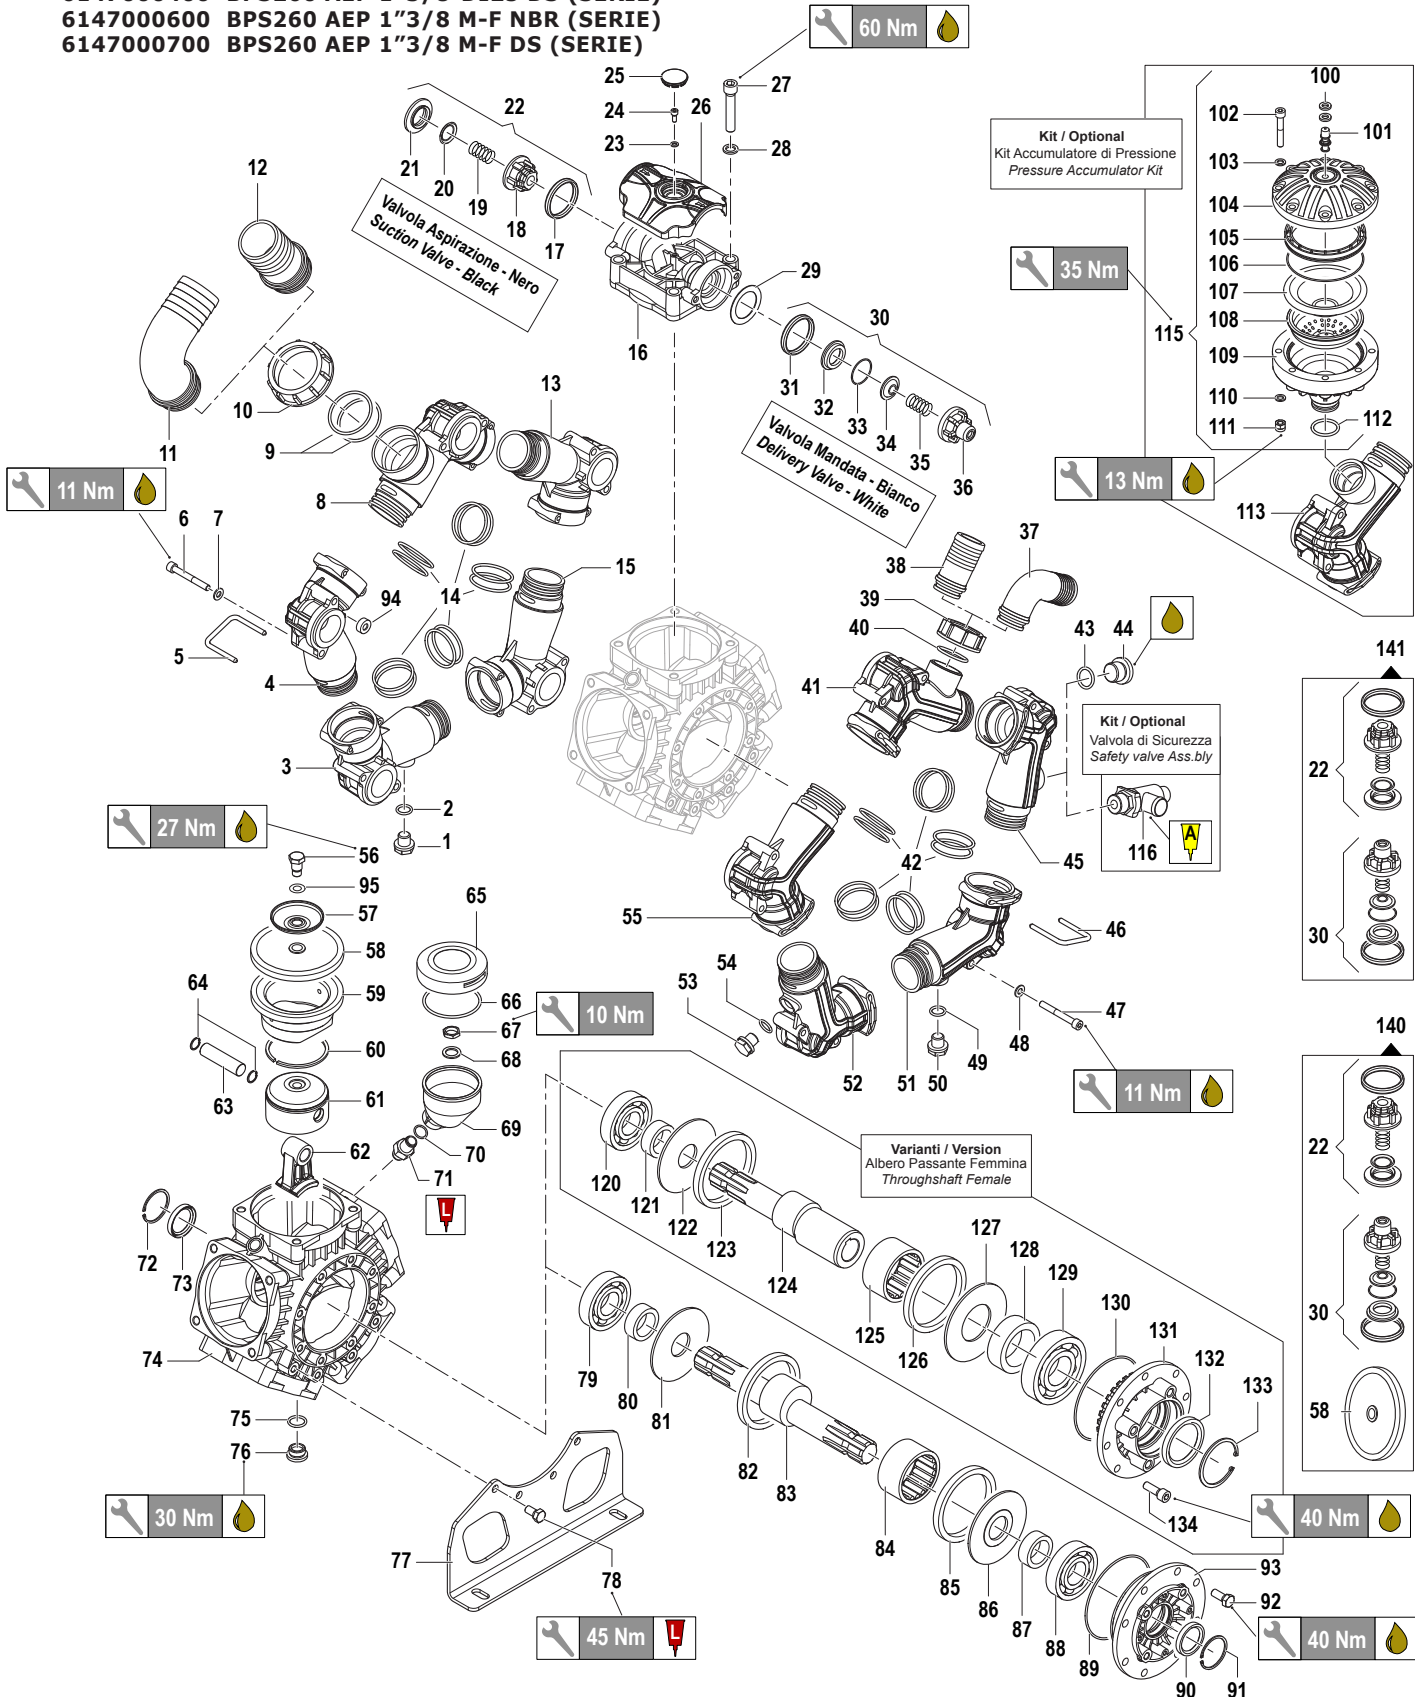

## BPS 260

## 550 RPM

- 6147000100 BPS260 AEP 1"3/8 M-M NBR (SERIE)
- 6147000200 BPS260 AEP 1"3/8 M-M DS (SERIE)
- 6147000300 BPS260 AEP 1"3/8-DI25 NBR (SERIE)
- 6147000400 BPS260 AEP 1"3/8-DI25 DS (SERIE)
- 6147000600 BPS260 AEP 1"3/8 M-F NBR (SERIE)
- 6147000700 BPS260 AEP 1"3/8 M-F DS (SERIE)

o equivalente  
or equivalent

Adesivo  
Adhesive

LOCTITE EA 9466

Frenafili  
Threadlocker

LOCTITE 243

Grasso  
Grease

AGIP GR MU 3

Coppia di serraggio (Usare chiave dinamometrica)  
Tightening Torque (use torque wrench)

Legenda  
Legend

**Pompa Base**  
**Standard Pump**

Albero NON Passante 1"3/8M, con Piedi  
1"3/8M NON-Throughshaft, with Feet

REVISIONE Nr.  
REVISION Nr.

03

DATA EMISSIONE  
PRINTING DATE

GENNAIO / JANUARY 2021