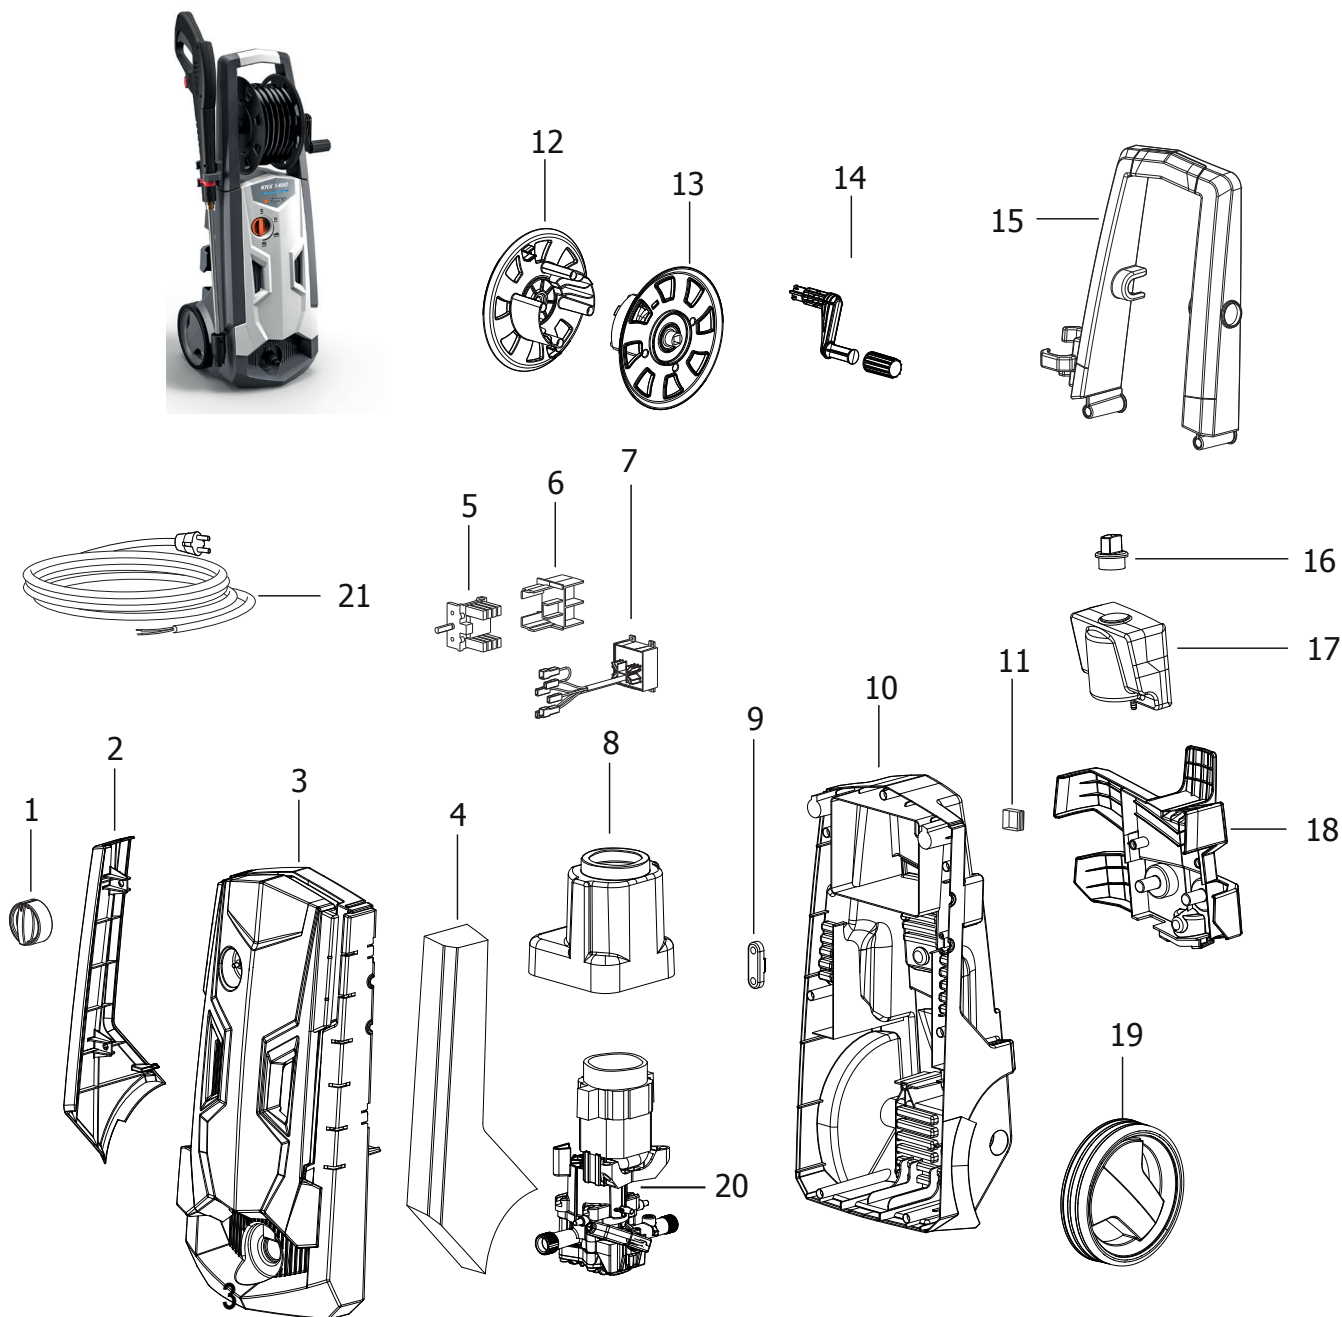

9063 0201: KRX 1450 PLUS

### Main Components

N°	Cod.	Descrizione	Description	Note	Qty	Model
1	1817 0125	Manopola Interruttore	Switch Knob	RAL 1585	1	
2	0477 0621	Guscio Laterale Sinistro	Left Side Cover	RAL 7015	1	
3	0479 0182	Carena+Copertura Inferiore	Main Cover+Lower Cover	RAL 7035	1	
4	0477 0622	Guscio Laterale Destro	Right Side Cover	RAL 7015	1	
5	1410 0185	Interruttore	Switch		1	
6	3002 1130	Supporto Interruttore	Switch Support		1	
7	3043 0095	Scheda Elettrica	Electrical Board		1	
8	0466 0078	Convogliatore Motore	Motor Conveyour		1	
9	0456 0497	Ferma Cavo	Cable Hook		1	
10	0477 0667	Carenatura Posteriore	Rear Cover	RAL 7015	1	
11	3202 0485	Tappo interruttore	Switch Cap	RAL 7015		
12	0602 0139	Semi Avvolgitubo	Half Hose Reel	RAL 9011	1	
13	0602 0138	Semi Avvolgitubo	Half Hose Reel	RAL 9011	1	
14	1804 0008	Assieme Manovella	Winch Assembly		1	
15	1411 0080	Assieme Manico	Handle Assembly		1	

OIL:  
SAE 15/W40  
gr. 50

N°	Cod.	Descrizione	Description	Note	Qty	Model
1	1831 0762	Kit Motore Elettrico	Electrical Motor Kit		1	
2	0436 0038	Cuscinetto Assiale	Thrust Ring Kit		1	
3	2408 0076	Albero Corona	Gear Shaft	10x70	1	
4	0001 1034	Albero con Corona	Wobble Plate with Gear		1	
5	0436 0037	Cuscinetto Assiale	Thrust Bearing	35x55x12	1	

N°	Cod.	Descrizione	Description	Note	Qty	Model
----	------	-------------	-------------	------	-----	-------

2

11

12

13

N°	Cod.	Descrizione	Description	Note	Q.ty	Model
1	3103 0050	Kit Total Stop	Total Stop Kit		1	
2	5027 0058	Kit Valvola Non Ritorno+Eiettore	Check Valve kit+Injector		1	
3	3218 0595	Testata Pompa	Pump Manifold		1	
4	5027 0054	Kit Guarnizioni OR	Crankase O-Ring kit		1	
5	2432 0047	Porta Pistoni	Pump Crankase		1	
6	5027 0055	Kit Pistoni	Pistons kit		1	
7	3604 0073	Kit Valvola Asp./Mand.	Suct./Del. Valve Ass. y kit		1	
8	5027 0059	Kit Anelli tenuta olio	Oil sealing ring Kit	12x20x5/7	1	