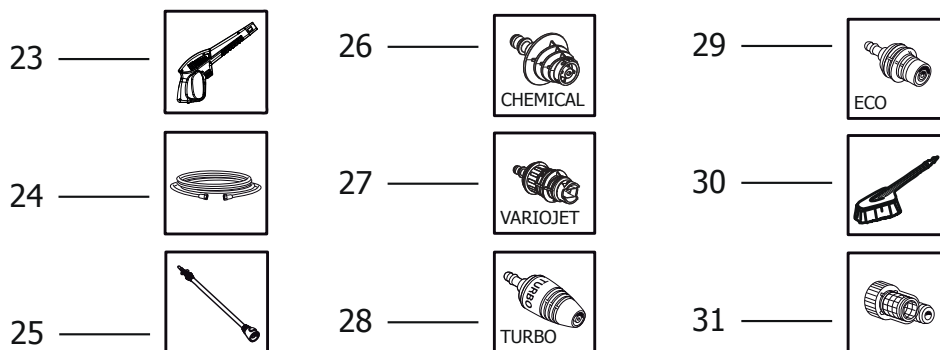

### Main Components

N°	Cod.	Descrizione	Description	Note	Qty	Model
1	1817 0125	Manopola Interruttore	Switch Knob	RAL 1585	1	
2	0477 0621	Guscio Laterale Sinistro	Left Side Cover	RAL 7015	1	
3	0479 0182	Carena+Copertura Inferiore	Main Cover+Lower Cover	RAL 7035	1	
4	0477 0622	Guscio Laterale Destro	Right Side Cover	RAL 7015	1	
5	1410 0185	Interruttore	Switch		1	
6	3002 1130	Supporto Interruttore	Switch Support		1	
7	3043 0095	Scheda Elettrica	Electrical Board		1	
8	0466 0078	Convogliatore Motore	Motor Conveyour		1	
9	0456 0497	Ferma Cavo	Cable Hook		1	
10	0477 0667	Carenatura Posteriore	Rear Cover	RAL 7015	1	
11	3202 0485	Tappo interruttore	Switch Cap	RAL 7015		
12	0602 0139	Semi Avvolgitubo	Half Hose Reel	RAL 9011	1	
13	0602 0138	Semi Avvolgitubo	Half Hose Reel	RAL 9011	1	
14	1804 0008	Assieme Manovella	Winch Assembly		1	
15	1411 0080	Assieme Manico	Handle Assembly		1	

OIL:  
SAE 15/W40  
gr. 50

N°	Cod.	Descrizione	Description	Note	Qty	Model
1	1831 0762	Kit Motore Elettrico	Electrical Motor Kit		1	
2	0436 0038	Cuscinetto Assiale	Thrust Ring Kit		1	
3	2408 0076	Albero Corona	Gear Shaft	10x70	1	
4	0001 1034	Albero con Corona	Wobble Plate with Gear		1	
5	0436 0037	Cuscinetto Assiale	Thrust Bearing	35x55x12	1	

N°	Cod.	Descrizione	Description	Note	Qty	Model
----	------	-------------	-------------	------	-----	-------

2

11

12

13

N°	Cod.	Descrizione	Description	Note	Q.ty	Model
1	3103 0050	Kit Total Stop	Total Stop Kit		1	
2	5027 0058	Kit Valvola Non Ritorno+Eiettore	Check Valve kit+Injector		1	
3	3218 0595	Testata Pompa	Pump Manifold		1	
4	5027 0054	Kit Guarnizioni OR	Crankase O-Ring kit		1	
5	2432 0047	Porta Pistoni	Pump Crankase		1	
6	5027 0055	Kit Pistoni	Pistons kit		1	
7	3604 0073	Kit Valvola Asp./Mand.	Suct./Del. Valve Ass. y kit		1	
8	5027 0059	Kit Anelli tenuta olio	Oil sealing ring Kit	12x20x5/7	1	