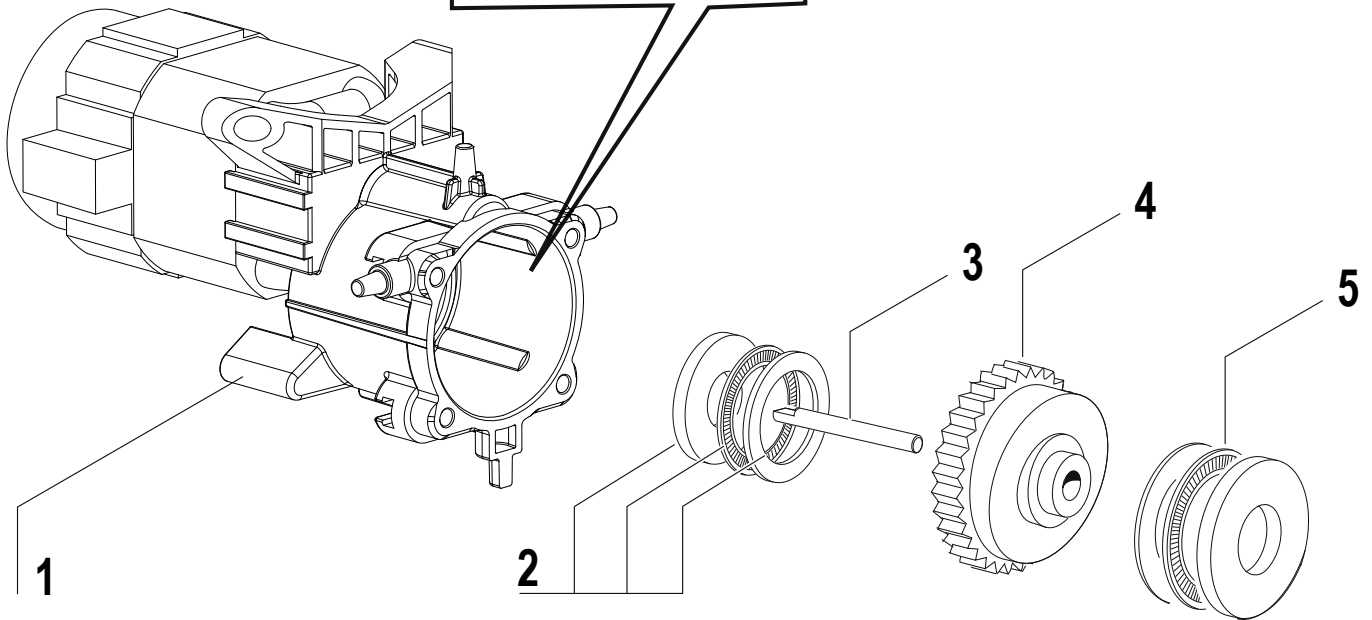

### Main Components

N°	Cod.	Descrizione	Description	Note	Qty	Model
1	1817 0125	Manopola Interruttore	Switch Knob	RAL 1585	1	
2	0477 0621	Guscio Laterale Sinistro	Left Side Cover	RAL 7015	1	
3	0479 0182	Carena+Copertura Inferiore	Main Cover+Lower Cover	RAL 7035	1	
4	0477 0622	Guscio Laterale Destro	Right Side Cover	RAL 7015	1	
5	1410 0185	Interruttore	Switch		1	
6	3002 1130	Supporto Interruttore	Switch Support		1	
7	3043 0095	Scheda Elettrica	Electrical Board		1	
8	0466 0078	Convogliatore Motore	Motor Conveyour		1	
9	0456 0497	Ferma Cavo	Cable Hook		1	
10	0477 0667	Carenatura Posteriore	Rear Cover	RAL 7015	1	
11	3202 0485	Tappo interruttore	Switch Cap	RAL 7015		
12	0602 0139	Semi Avvolgitubo	Half Hose Reel	RAL 9011	1	
13	0602 0138	Semi Avvolgitubo	Half Hose Reel	RAL 9011	1	
14	1804 0008	Assieme Manovella	Winch Assembly		1	
15	1411 0080	Assieme Manico	Handle Assembly		1	

OIL:  
SAE 15/W40  
gr. 50

N°	Cod.	Descrizione	Description	Note	Qty	Model
1	1831 0762	Kit Motore Elettrico	Electrical Motor Kit		1	
2	0436 0038	Cuscinetto Assiale	Thrust Ring Kit		1	
3	2408 0076	Albero Corona	Gear Shaft	10x70	1	
4	0001 1034	Albero con Corona	Wobble Plate with Gear		1	
5	0436 0037	Cuscinetto Assiale	Thrust Bearing	35x55x12	1	

N°	Cod.	Descrizione	Description	Note	Qty	Model
----	------	-------------	-------------	------	-----	-------

2

11

12

13

N°	Cod.	Descrizione	Description	Note	Q.ty	Model
1	3103 0050	Kit Total Stop	Total Stop Kit		1	
2	5027 0058	Kit Valvola Non Ritorno+Eiettore	Check Valve kit+Injector		1	
3	3218 0595	Testata Pompa	Pump Manifold		1	
4	5027 0054	Kit Guarnizioni OR	Crankase O-Ring kit		1	
5	2432 0047	Porta Pistoni	Pump Crankase		1	
6	5027 0055	Kit Pistoni	Pistons kit		1	
7	3604 0073	Kit Valvola Asp./Mand.	Suct./Del. Valve Ass. y kit		1	
8	5027 0059	Kit Anelli tenuta olio	Oil sealing ring Kit	12x20x5/7	1	