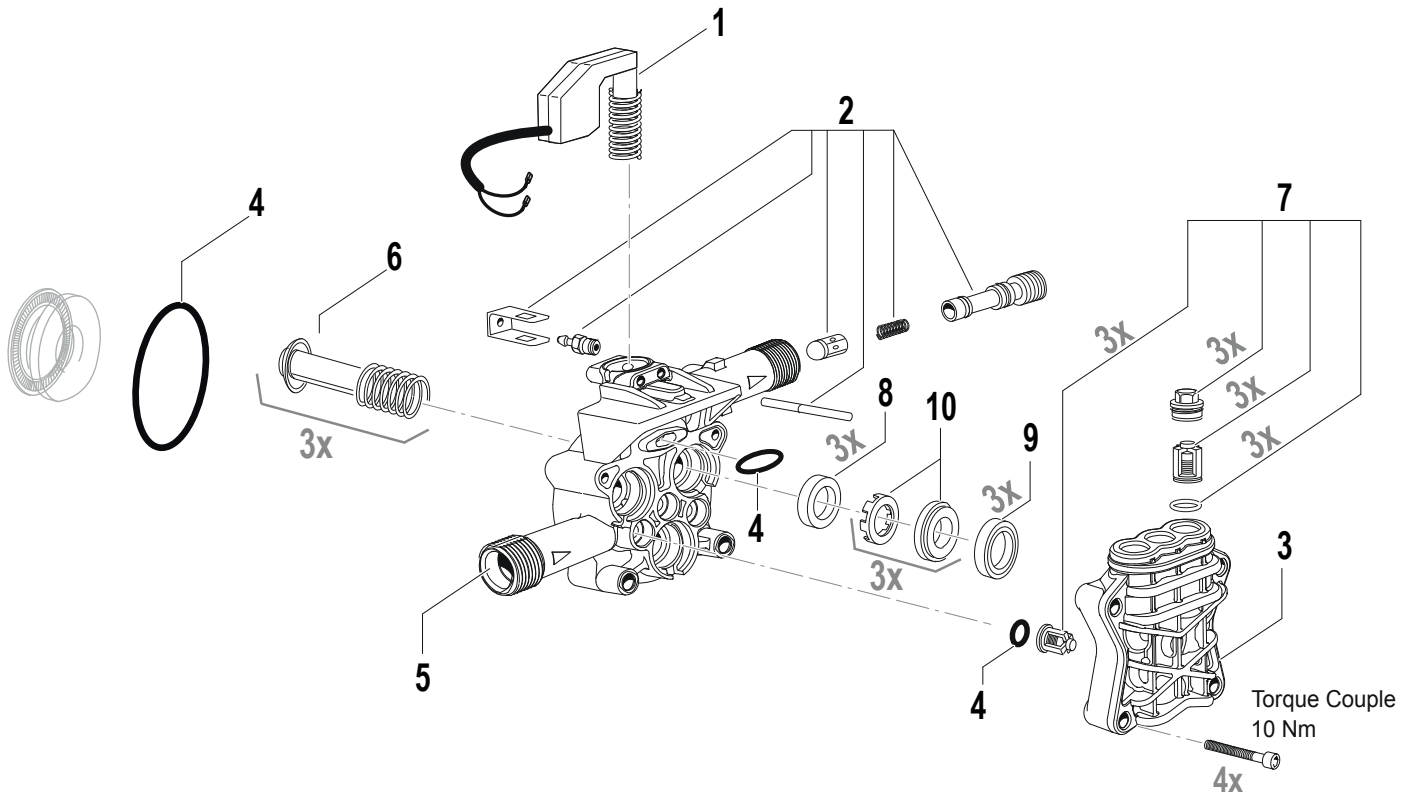

### Main Components

N°	Cod.	Descrizione	Description	Note	Qty	Model
1	1817 0125	Manopola Interruttore	Switch Knob	RAL 1585	1	
2	0477 0621	Guscio Laterale Sinistro	Left Side Cover	RAL 7015	1	
3	0479 0182	Carena+Copertura Inferiore	Main Cover+Lower Cover	RAL 7035	1	
4	0477 0622	Guscio Laterale Destro	Right Side Cover	RAL 7015	1	
5	1410 0185	Interruttore	Switch		1	
6	3002 1130	Supporto Interruttore	Switch Support		1	
7	3043 0095	Scheda Elettrica	Electrical Board		1	
8	0466 0078	Convogliatore Motore	Motor Conveyour		1	
9	0456 0497	Ferma Cavo	Cable Hook		1	
10	0477 0667	Carenatura Posteriore	Rear Cover	RAL 7015	1	
11	3202 0485	Tappo interruttore	Switch Cap	RAL 7015		
12	0602 0139	Semi Avvolgitubo	Half Hose Reel	RAL 9011	1	
13	0602 0138	Semi Avvolgitubo	Half Hose Reel	RAL 9011	1	
14	1804 0008	Assieme Manovella	Winch Assembly		1	
15	1411 0080	Assieme Manico	Handle Assembly		1	

OIL:  
SAE 15/W40  
gr. 50

N°	Cod.	Descrizione	Description	Note	Qty	Model
1	1831 0762	Kit Motore Elettrico	Electrical Motor Kit		1	
2	0436 0038	Cuscinetto Assiale	Thrust Ring Kit		1	
3	2408 0076	Albero Corona	Gear Shaft	10x70	1	
4	0001 1034	Albero con Corona	Wobble Plate with Gear		1	
5	0436 0037	Cuscinetto Assiale	Thrust Bearing	35x55x12	1	

N°	Cod.	Descrizione	Description	Note	Qty	Model
----	------	-------------	-------------	------	-----	-------

2

11

12

13

N°	Cod.	Descrizione	Description	Note	Q.ty	Model
1	3103 0050	Kit Total Stop	Total Stop Kit		1	
2	5027 0058	Kit Valvola Non Ritorno+Eiettore	Check Valve kit+Injector		1	
3	3218 0595	Testata Pompa	Pump Manifold		1	
4	5027 0054	Kit Guarnizioni OR	Crankase O-Ring kit		1	
5	2432 0047	Porta Pistoni	Pump Crankase		1	
6	5027 0055	Kit Pistoni	Pistons kit		1	
7	3604 0073	Kit Valvola Asp./Mand.	Suct./Del. Valve Ass. y kit		1	
8	5027 0059	Kit Anelli tenuta olio	Oil sealing ring Kit	12x20x5/7	1	