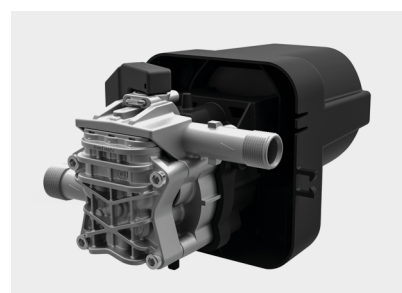

KRS

CLASSIC · EXTRA

Ergonomic handle with lance and gun storage
 Удобная эргономичная ручка для размещения пистолета и наконечника

ON CLASSIC VERSIONS

Without hose reel at the top

НА МОДЕЛЯХ CLASSIC

Комплектация без наматывателя шланга в верхней части

PT 03 BRUSH

ONLY ON EXTRA VERSIONS

Integrated detergent tank, easily removable

ТОЛЬКО НА МОДЕЛЯХ EXTRA

Легко снимающийся встроенный бак моющего средства

Easy handling thanks to two practical wheels with rubber covering

Простота перемещения, благодаря двум практичным колесам с резиновым покрытием

Frontal coupling for connection to the water mains

Передний соединитель для соединения с системой водоснабжения

FOR MORE INFO:
 ДОПОЛНИТЕЛЬНАЯ
 ИНФОРМАЦИЯ:

GENERAL FEATURES · ОБЩИЕ ХАРАКТЕРИСТИКИ

- Cold water pressure washer with electric brush motor
- Motor thermal protection
- Three-piston axial pump with aluminum head
- Ergonomic handle with lance and gun housing
- Total Stop system
- Plastic wheels \varnothing 17.5 cm
- Integrated detergent tank (on Extra version)
- Hose reel located at the top (on Extra version)
- Высоконапорный моющий аппарат с холодной водой с универсальным электродвигателем
- Термозащита двигателя
- Осевой насос с тремя поршнями с торцевой частью из алюминия
- Удобная эргономичная ручка для размещения пистолета и наконечника
- Устройство Total Stop
- Пластиковые колеса \varnothing 17,5 см
- Встроенный бак моющего средства (на модели Extra)
- Наматыватель шланга в верхней части (на модели Extra)
- Бытовое применение