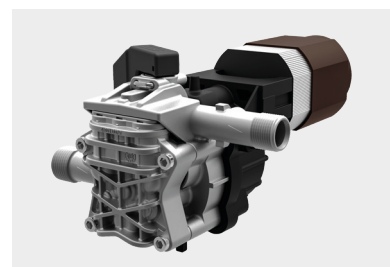

## CLASSIC · EXTRA

*Ergonomic handle with lance and gun storage*  
 Удобная эргономичная ручка для размещения пистолета и наконечника

**ON CLASSIC VERSIONS**  
 Without hose reel at the top

**НА МОДЕЛЯХ CLASSIC**

Комплектация без наматывателя шланга в верхней части

### PT 03 BRUSH

### ТОЛЬКО НА МОДЕЛЯХ EXTRA

Легко снимающийся встроенный бак моющего средства

Easy handling thanks to two practical wheels

Простота перемещения, благодаря двум практичным колесам

Frontal coupling for connection to the water mains