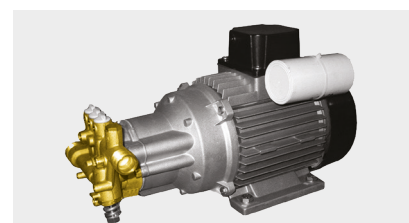

KL 1600 GOLD

CLASSIC · EXTRA

Ergonomic handle for easy maneuverability

Эргономичная ручка для удобства перемещения

Easy-to-fit accessories

Удобный отсек для принадлежностей

Handle for lifting
Дополнительная ручка для подъема

MTP KLR GOLD

Brass pump head

Насос с торцевой частью из латуни

Hose reel at the back

Наматыватель шланга в задней части

Easy handling thanks to two wheels with rubber covering

Простота перемещения, благодаря двум колесам с резиновым покрытием

FOR MORE INFO:
ДОПОЛНИТЕЛЬНАЯ
ИНФОРМАЦИЯ:

GENERAL FEATURES · ОБЩИЕ ХАРАКТЕРИСТИКИ

- Vertical structure, designed for maximum ergonomics and ease of use
- Comet pump with three axial pistons arranged vertically with pump at the bottom and an all-metal construction without any plastic used for the structural components
- Induction electrical motor with thermal protection
- Brass pump head
- Motor with copper winding
- EASY START device
- Total Stop system
- Inlet filter with quick coupling
- Вертикальная структура, разработанная для достижения максимальной эргономики и практичности применения
- Трехпоршневый осевой насос Comet вертикальной конструкции с расположенным внизу насосом и полностью металлической конструкцией, без пластикового материала в структурных компонентах.
- Индукционный электродвигатель с температурной защитой
- Торцевая часть из латуни
- Двигатель с медной обмоткой
- Устройство EASY START
- Устройство Total Stop
- Фильтр для всасывания с быстросъемным соединением
- Полупрофессиональное применение

TECHNICAL FEATURES · ТЕХНИЧЕСКИЕ ХАРАКТЕРИСТИКИ

CODE КОД	MODELS МОДЕЛИ	PUMP НАСОС									
			Φ	B	Гц	бар	мПа	л/ч	кВт	кг	(Дл. x Гл. x Выс.) см
9046 0065	KL 1600 Gold Classic	KLR Gold	1	230	50	150	15	480	2,3	16	30,8 x 31 x 82
9046 0064	KL 1600 Gold Extra	KLR Gold	1	230	50	150	15	480	2,3	16	30,8 x 31 x 82